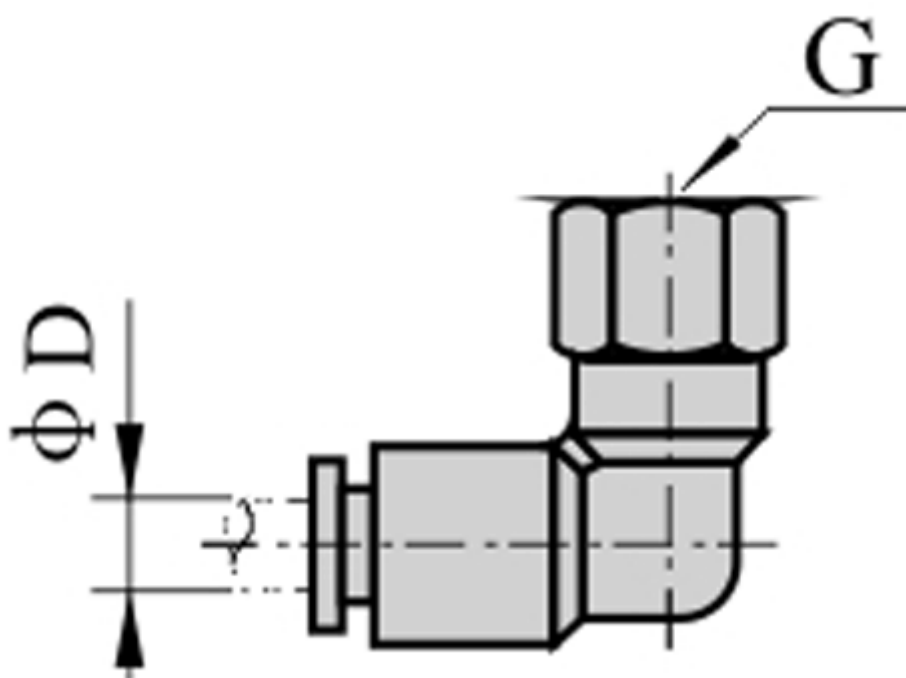

Varenummer: 58EPLF1003

Beskrivelse: Fitting EPLF1003 vinkel med muffe
gevind 3/8", slangediameter 10

Mål

D = 10
Gevind = 3/8"